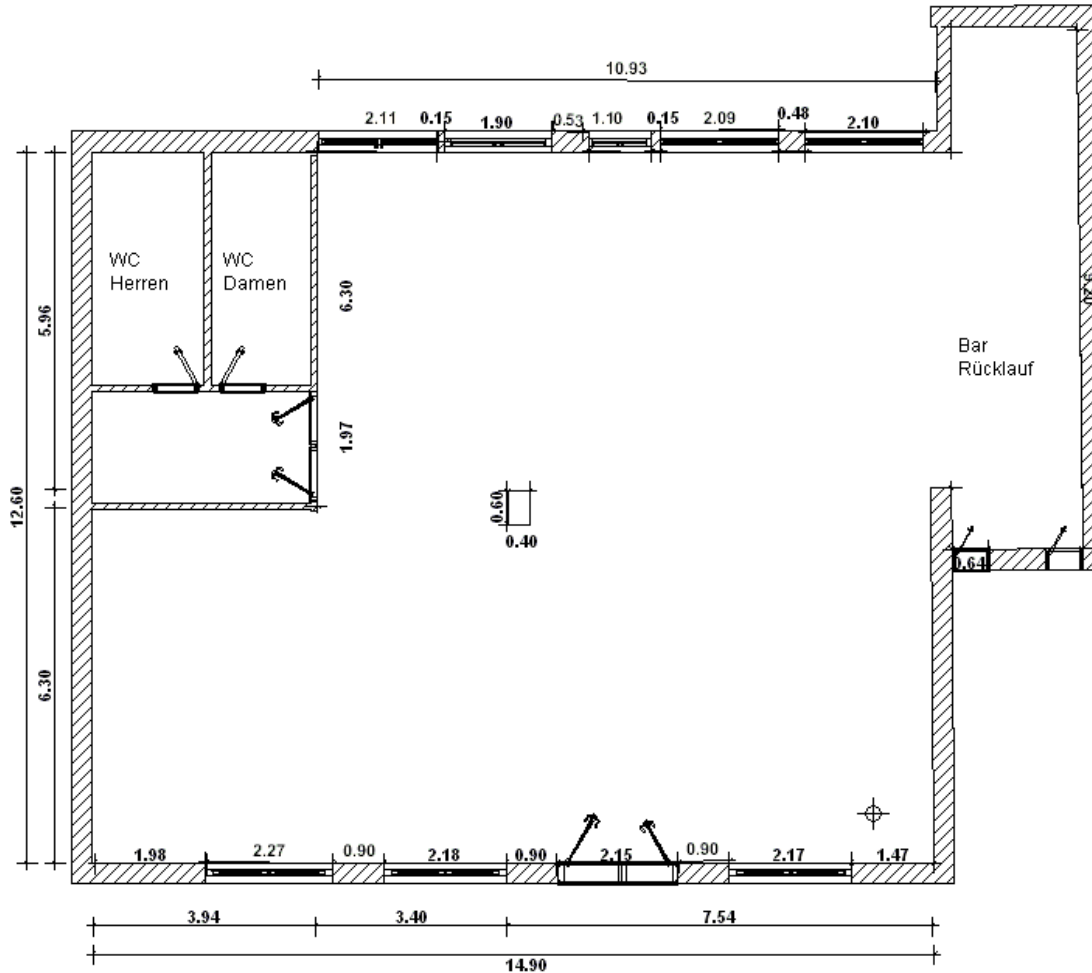

feinbeisser-lounge

GRUNDRISS